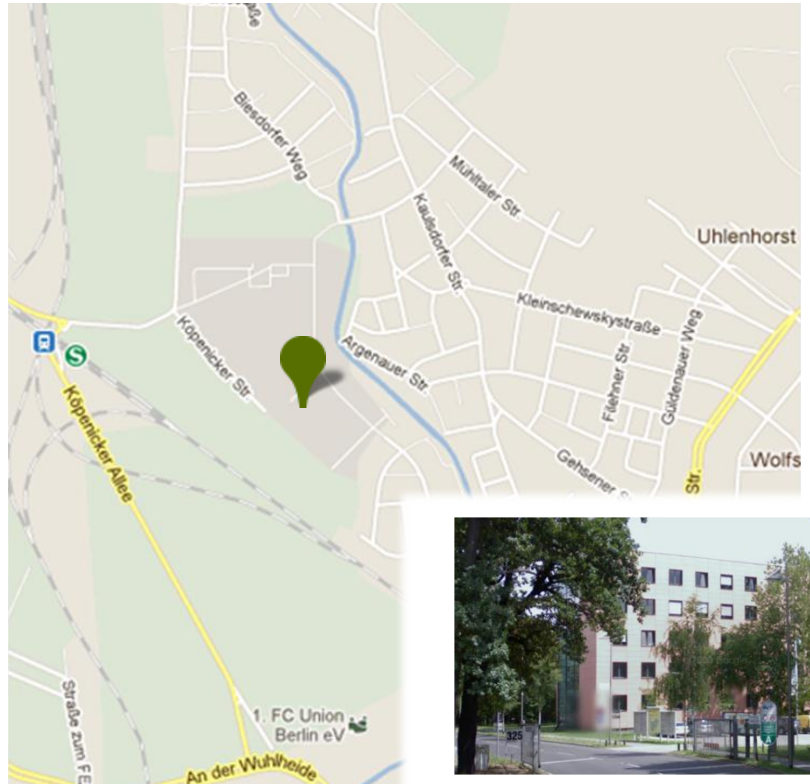

[DIRECTIONS]

So finden Sie uns:

Niederlassung Berlin

Ascom Deutschland GmbH
Köpenicker Straße 325, Haus 11
12555 Berlin
Tel. 030 / 6576 3500
Fax 030 / 6576 3509
info@ascom.de
www.ascom.de

Mit dem Auto

Aus Richtung Berlin – Mitte/Regierungsviertel:

über B1/B5 ca.15 km/25 min

Aus Richtung City West:

über Stadtautobahn A100, weiter auf A113 Ausfahrt Adlershof, Spindlersfelder Brücke ca. 18 km /30 min

Autobahn aus Richtung Süden:

Berliner Ring ab Schönfelder Kreuz, A113, Adlgerstell, Spindlersfelder Brücke ca.12 km /20 min

Autobahn aus Richtung Norden:

Berliner Ring Richtung Frankfurt Oder bis Autobahnausfahrt Lichtenberg, B1 Richtung Berlin-Stadtzentrum ca.15 min ab Autobahnausfahrt

Flughafen Berlin Tegel :

Stadtautobahn A100, weiter auf A113 Ausfahrt Adlershof über Spindlersfelder Brücke ca.25 km/30 min

Flughafen Berlin Schönefeld:

Schnellstraße 96a bis Adlgerstell oder A113 bis Ausfahrt Adlershof über Spindlersfelder Brücke ca.15 km/15 min